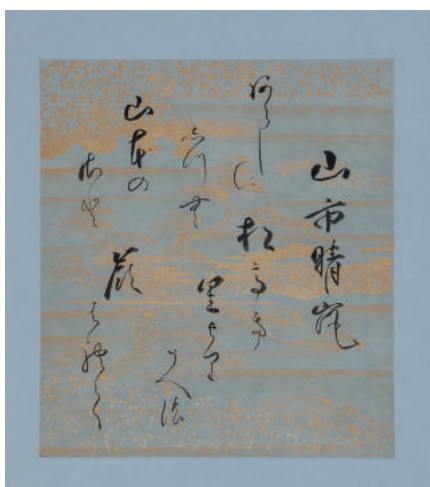

松平家史料展示室 企画展

『ことばを描く —文学と美術の楽しい関係—』

- 会 場 松平家史料展示室
- 会 期 平成30年1月24日(水)
～3月21日(水・祝)
- 休館日：2月5日(月)・6日(火)・
19日(月)・20日(火)

古くから詩歌や物語と美術は、密接に結びついており、文学は書画や工芸品の重要な題材となってきました。文学を読み、その情景を描いた絵を楽しみ、文学をデザインした道具や着物に囲まれる…文学はとても身近にあり、生活の中にありました。〈企画展〉「ことばを描く」では、越前松平家伝来の古典文学に取材した絵画や道具、美しく飾られた古歌色紙などをご紹介します。身の回りの道具にあらわされた古典文学の世界をお楽しみください。

～ことばを飾る～

物語や和歌は、書き写され、読み継がれて、広く守り伝えられてきました。テキストを書き写した写本の中には、美しく装飾された料紙や色紙を用い、表紙には錦などを用いて装丁されたものも多くあります。8代藩主松平吉邦が書き写した古歌色紙には、彩色で花木や景物が描かれたり、砂子や切箔を散らすされた料紙が用いられており、鑑賞品や調度品として用いられたことでしょう。

唐八景和歌色紙 松平吉邦筆
越葵文庫・当館保管

十二月花鳥和歌色紙 松平吉邦筆
越葵文庫・当館保管

～ことばを描く～

古典文学に取材した美術工芸品の中には、文字とモチーフをともにあらわす以外に、モチーフのみをあらわした作品も多くみられます。例えば歌枕の一つである「吉野山」といえば「桜」というように、古歌や物語が読み継がれ、繰り返し描かれデザインされる中で、特定のモチーフと和歌や場面の組み合わせが定まっていきました。あらわされたモチーフから、その典拠となった文学を思い起こし、文学と造形をともに楽しむ…残された品々からは、江戸時代の人々が身につけていた古典文学の豊かな世界がうかがわれます。