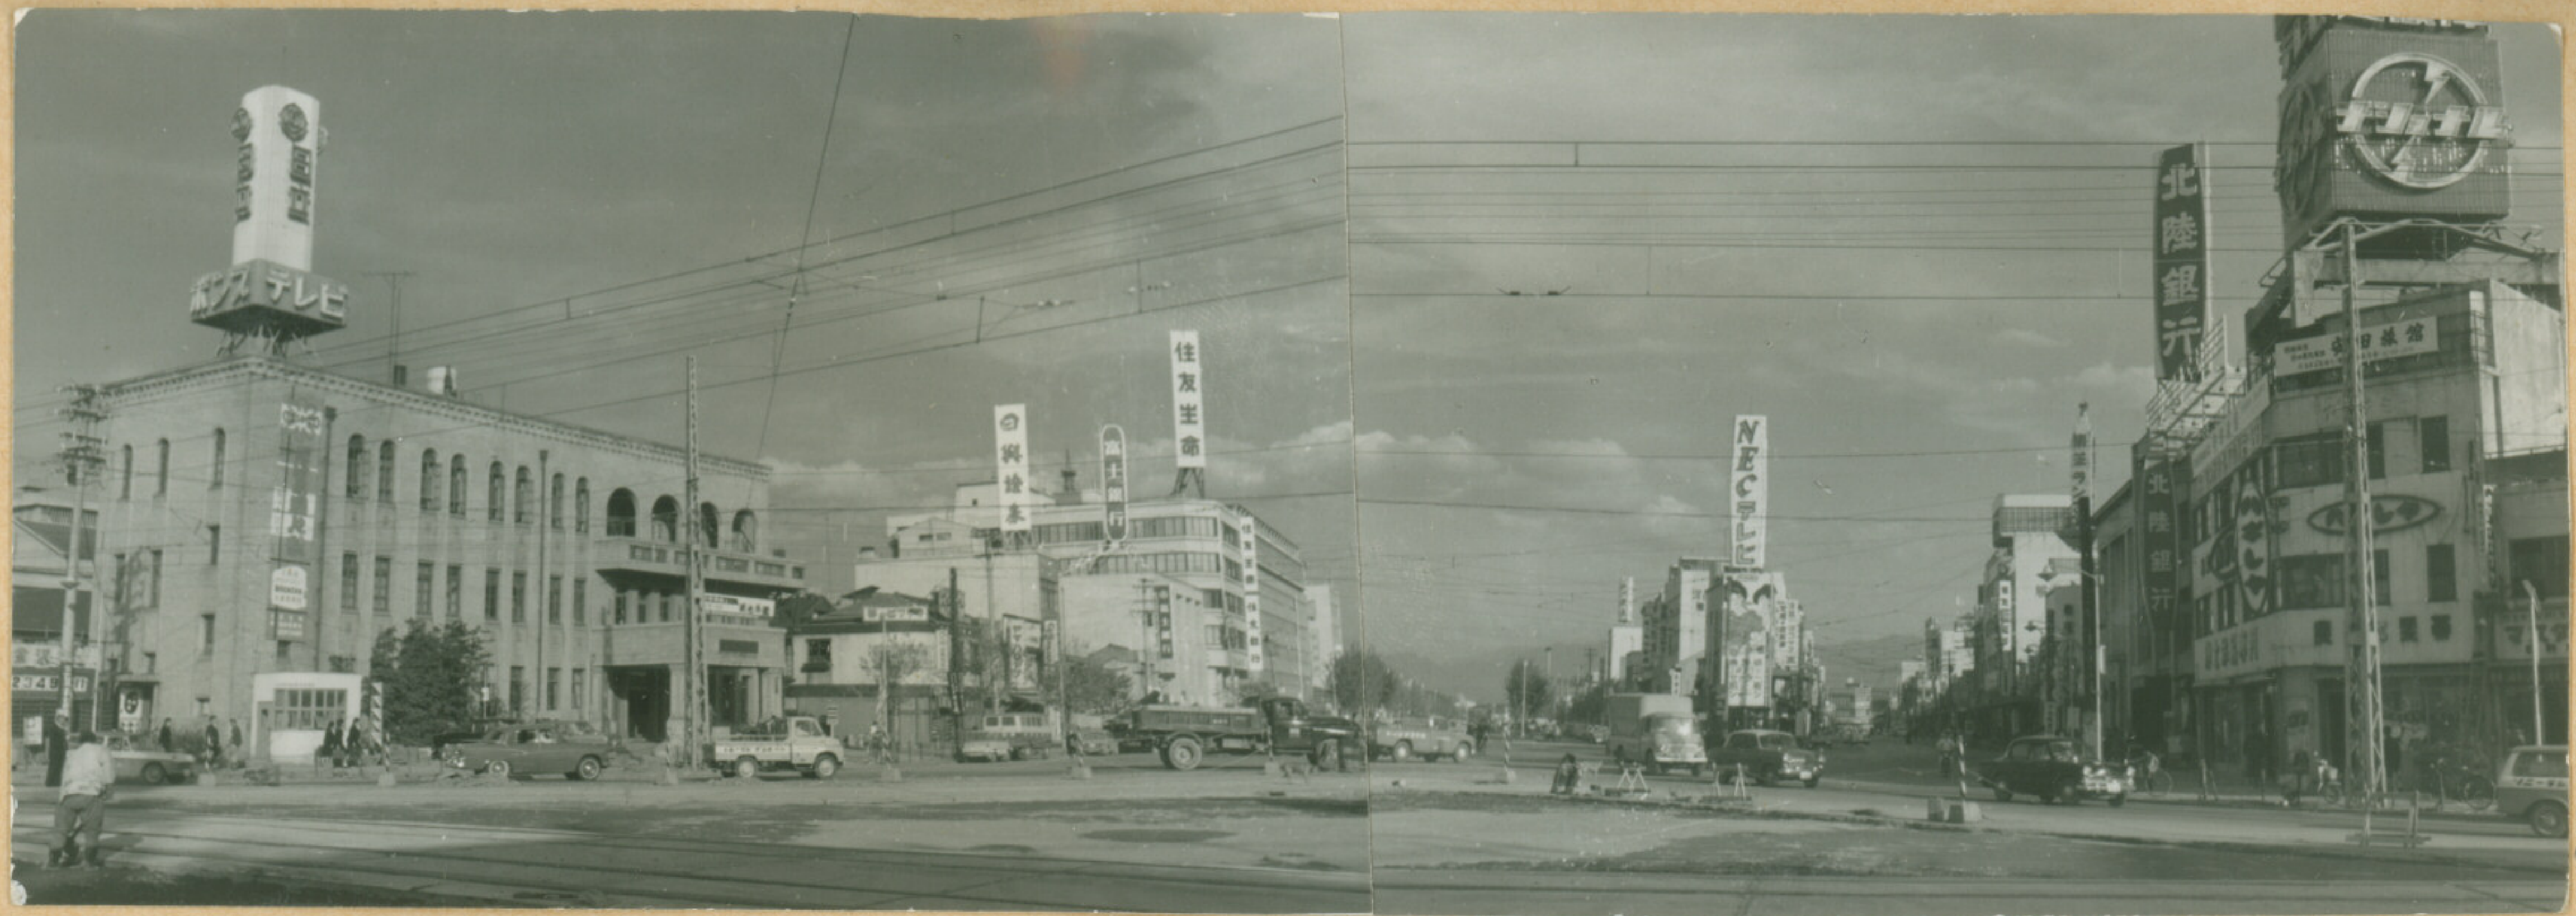

ロータリーの撤去工事 A17-46-110

A17-47-111