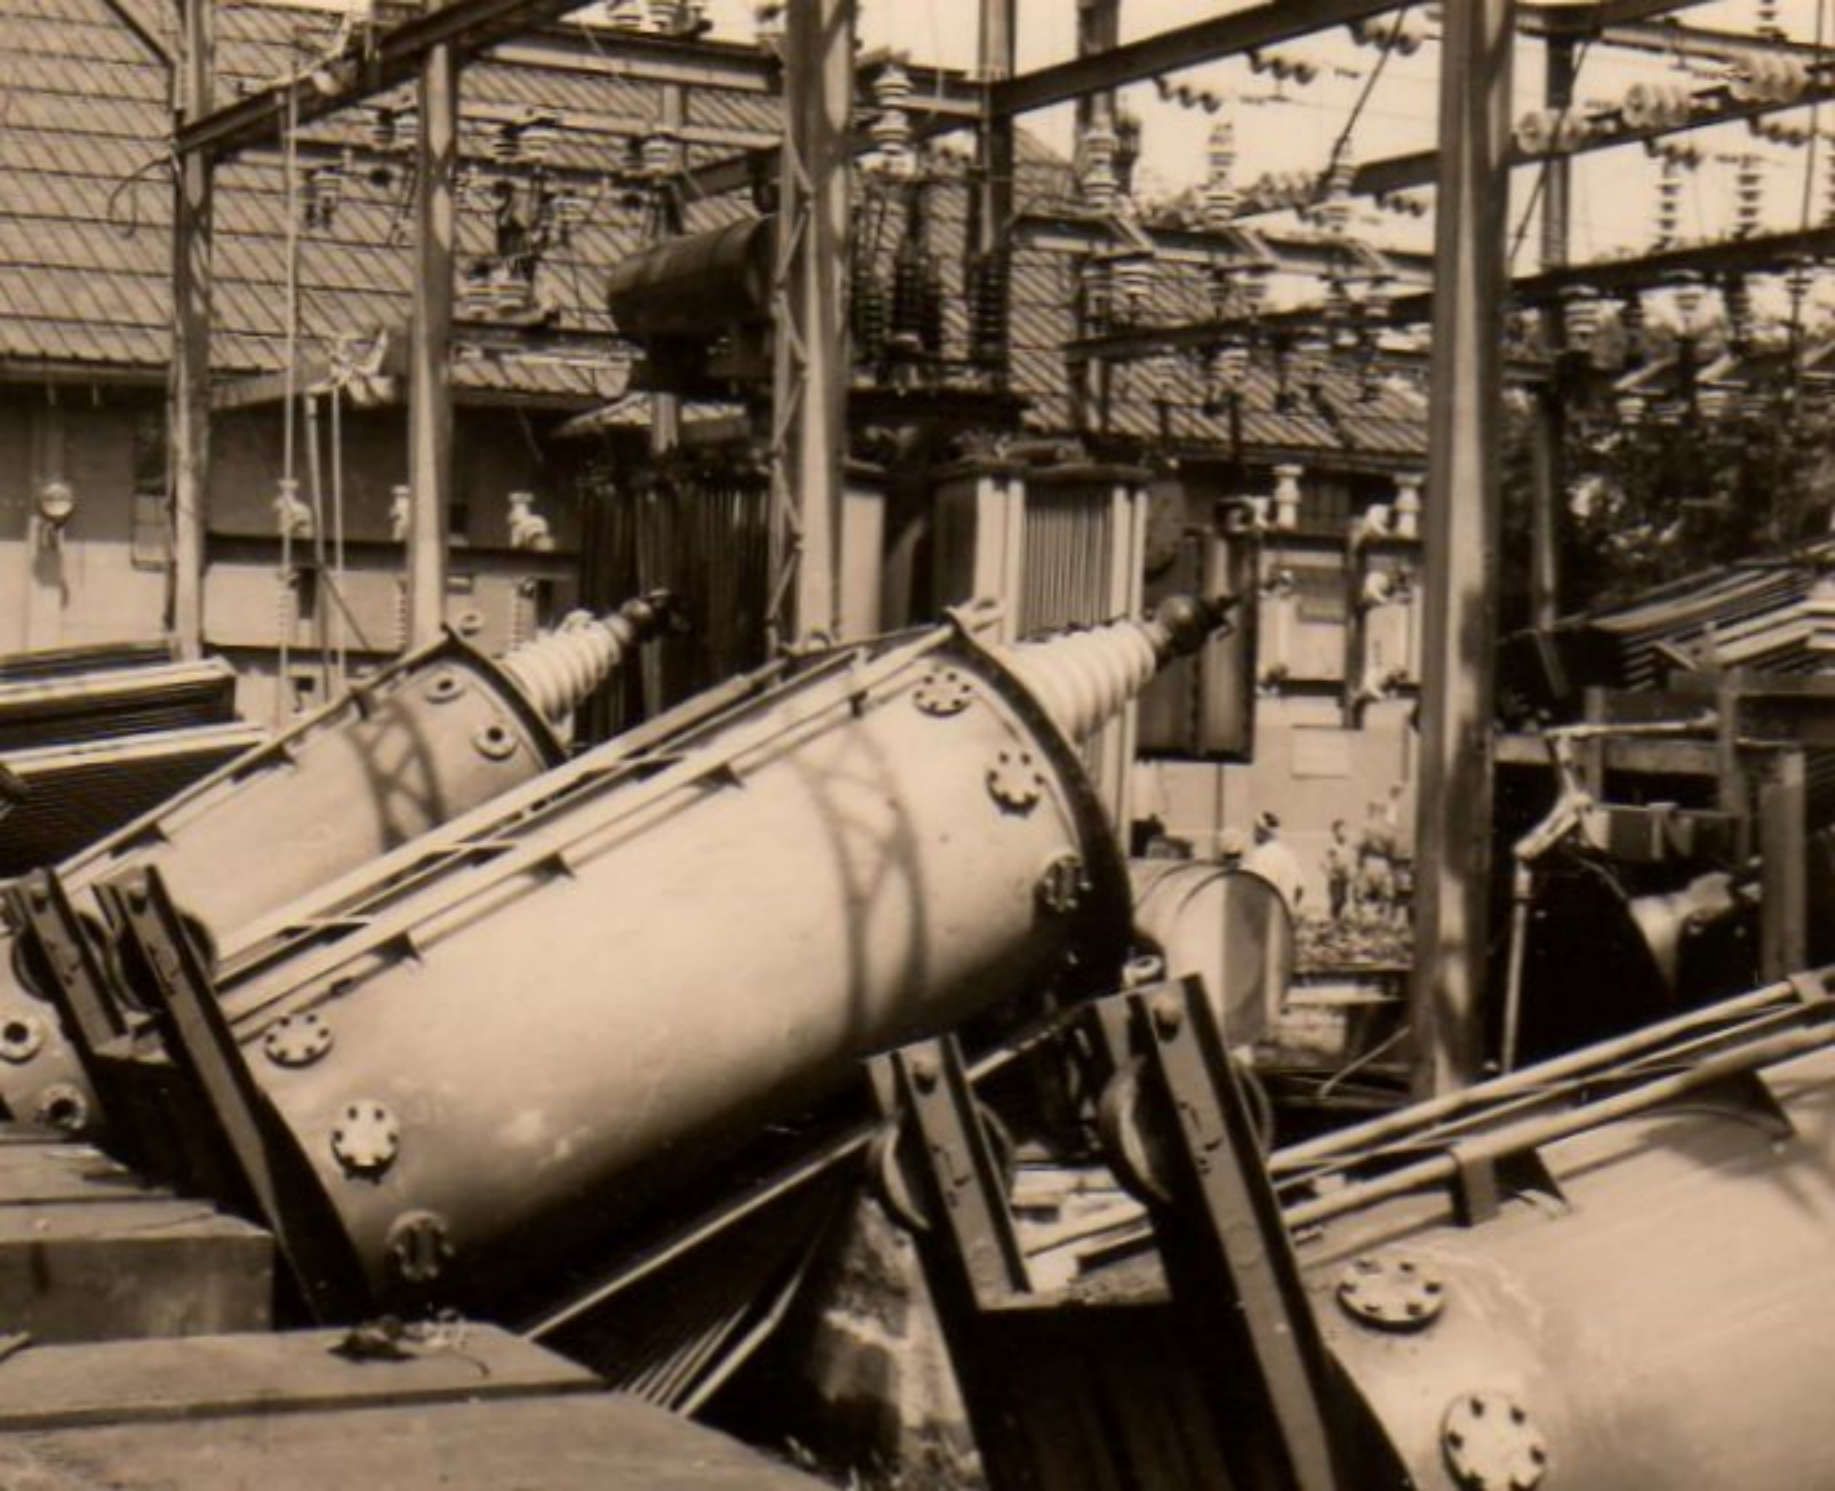

肉身の殿さまの囀り  
大団圓

THE GREAT EASTERN THEATRE

1914

FUKU

有限三和ミシン  
魯社  
代表者  
三谷仙一

MORITA

FUKUI PREF

HONORABLE HIGHWAY  
FUKUI PREF