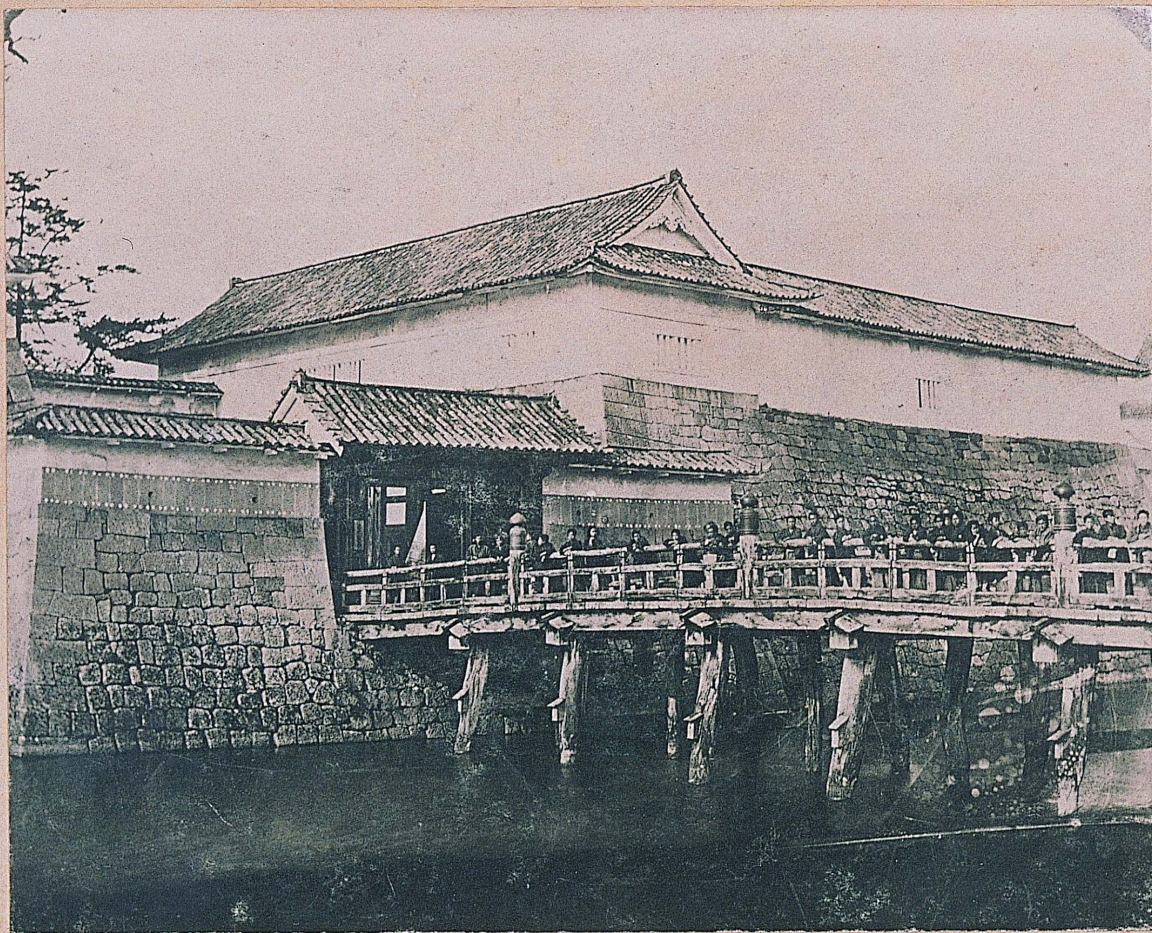

西御堂

新田義貞公社

締観院様御廟

舊福井城瓦門及御本城橋

舊福井城本丸三層櫓

舊福光城本丸廊下橋之遠望

福井城内大鼓門番所

九十九橋