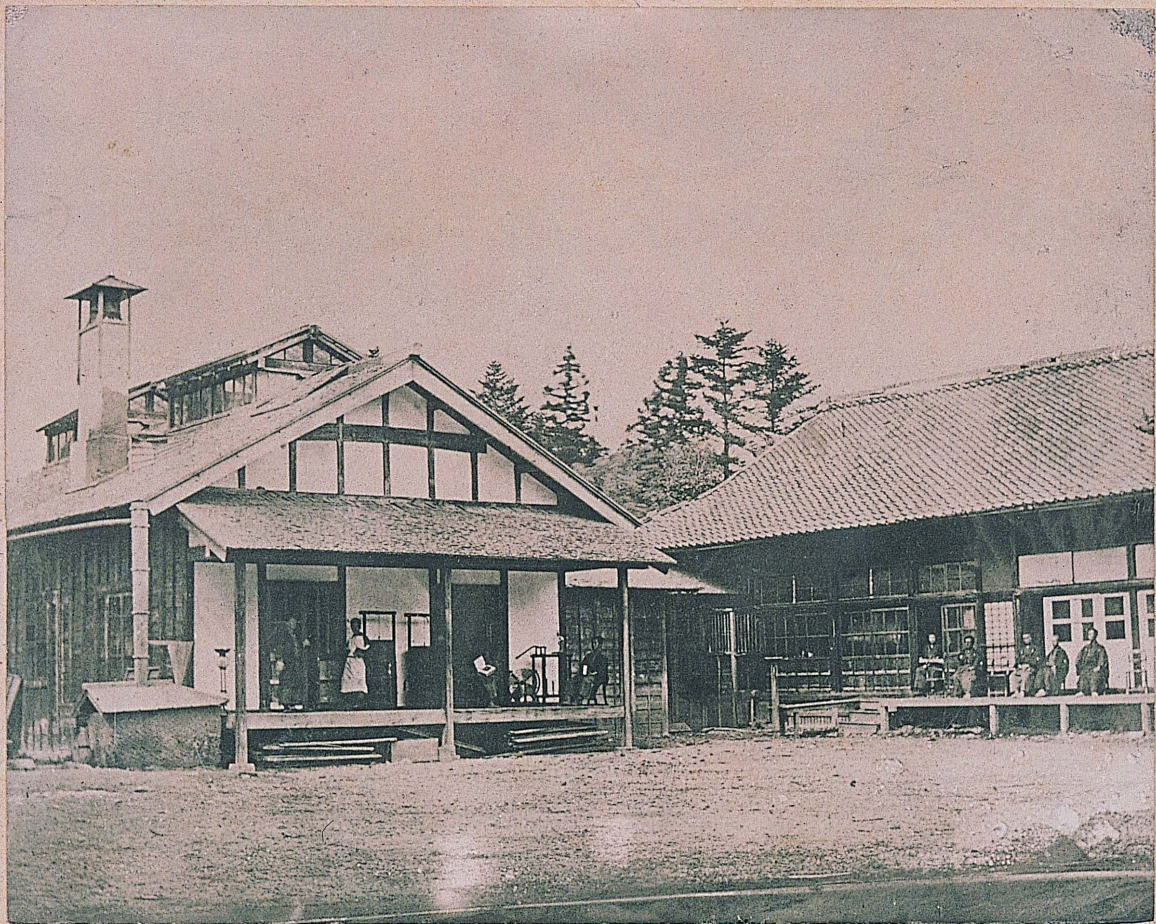

西御堂

新田義貞公社

締観院様御廟

舊福井城瓦門及御本城橋

舊福井城本丸三層櫓

舊福光城本丸廊下橋之遠望

福井城内大鼓門番所

九十九橋